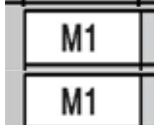

Drücken, um RevGeoGate Service zu aktivieren.

Drücken, um Aktivierung zu bestätigen. Das Auro 1060 verschickt eine SMS an RevGeoGate Service. Wurde der RevGeoGate Service für Ihr Mobiltelefon aktiviert, erhalten Sie eine Bestätigungs-SMS.

Oder