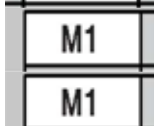

Drücken, um RevGeoGate Service zu deaktivieren.

Drücken, um Deaktivierung zu bestätigen. Sie erhalten eine Bestätigungs-SMS.