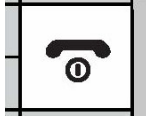

Oder

Drücken, um zu "Deaktivieren" (Deactivate) zu gelangen

Drücken, um RevGeoGate Service zu deaktivieren.

Drücken, um Deaktivierung zu bestätigen. Sie erhalten eine Bestätigungs-SMS.

RevGeoGate
Reverse Geocoding the world