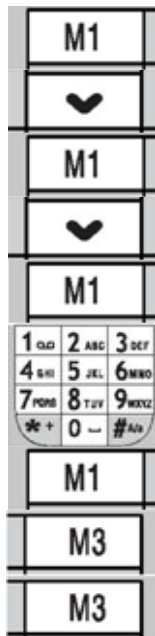

Notrufnummern einstellen

- Drücken führt in "Notrufnr. Einstellen"
- Auswählen der festzulegenden Notrufnummer (1-3).
- Drücken führt in "Optionen"
- Drücken, um zu "Bearbeiten" zu gelangen
- Drücken, führt in "Bearbeiten"
- Eingabe der zu speichernden Rufnummer
- Drücken, um die eingegebene Rufnummer zu speichern
- Drücken, um "Notrufnr. Einstellen" auszuwählen
- Drücken, um "SOS Einstellungen" auszuwählen

Speichern Sie bis zu drei Notrufnummern, die bei einem Notruf angewählt werden. Wird keine Notrufnummer eingegeben, wählt das Telefon 112.

Notruf-SMS-Nr. festlegen

- Drücken, um zu "Notruf-SMS-Nr." (Set help SMS Numbers) zu gelangen
- Drücken führt in "Notruf-SMS-Nr." (Set help SMS Numbers)