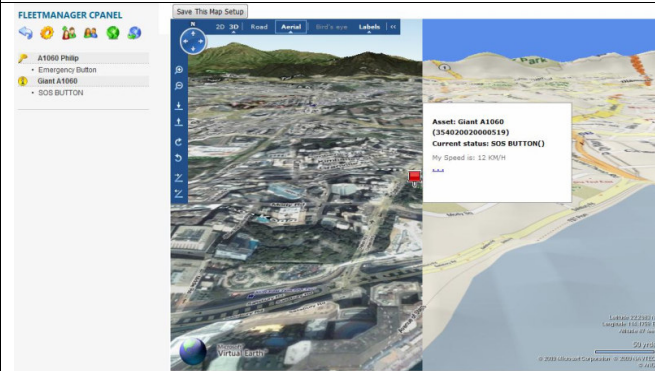

RevGeoGate

Reverse Geocoding the world

Normale Situation

Mit

RevGeoGate

Reverse Geocoding the world

DE **85550**
1.49 € / SMS

Freier Zugang zu **Geographic 3D- Plattform**
Mit einen Computer

Freier Zugang zu **Geographic Plattform**
Mit PDA oder Smartphone.

Mit dem kostenlosen Service
RevGeoGate Alerts!

Wichtige Informationen über den Gebrauch des deutschen Gateway.

<http://www.revgeogate.be/duitsland.html>