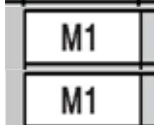

Eingabe der Servicenummer 85550 (short code) für RevGeoGate Service

Drücken, um Servicenummer (short code) zu speichern

Drücken, um Speichern zu Bestätigen

Drücken führt in "Land auswählen"

Wählen Sie das Land aus in welchem die SIM-Karte erworben wurde.