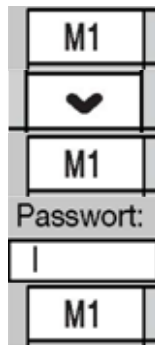

- Drücken, um ins Hauptmenü zu gelangen
- Drücken, um "SOS Einstellungen" auszuwählen
- Drücken führt zur Passwordeingabe
- Eingeben des Passwortes "2816". Dieses kann nicht verändert werden.
- Drücken, um zu bestätigen