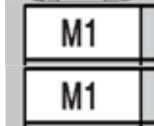

Drücken, um Speichern zu Bestätigen