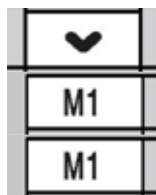

Activer/désactiver le service RevGeoGate

Appuyez sur cette touche pour accéder à «Activer»

Appuyez sur cette touche pour activer le service RevGeoGate.

Appuyez sur cette touche pour confirmer l'activation L'Auro 1060 envoie un SMS au service RevGeoGate. Dès que le service RevGeoGate est active pour votre téléphone mobile, vous recevez un SMS de confirmation. (Une exception est la France)

ou