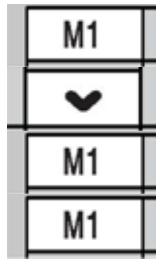

Appuyez sur cette touche pour accéder à « Sélectionner un pays »

Sélection du pays que vous avez ajouté.

En appuyant sur cette touche, vous accédez à «Options».

Appuyez sur cette touche pour confirmer la sélection du pays