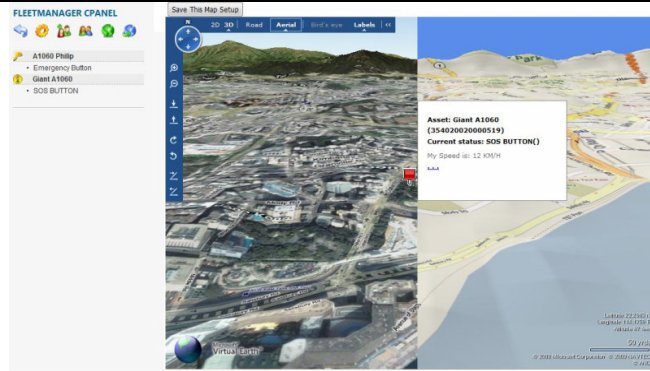

RevGeoGate
Reverse Geocoding the world

Normale situatie

Met

RevGeoGate
Reverse Geocoding the world

Accès libre à la **plate-forme géographique 3D** avec un ordinateur.

Accès libre à la **plate-forme géographique 3D** avec PDA ou smartphone.

<http://www.revgeogate.be/belgium.html>

Le pays que vous devez choisir est le pays original de votre carte sim.

Ce service est international s'il y a des accords de roaming avec votre operateur mobile.

Actif depuis: 20/11/2008
Numéro Court: 6638
Mot de clé: AURO