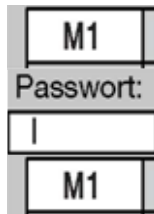

Appuyez sur cette touche pour saisir le mot de passe

Saisie du mot de passe « 2816 ». Celui-ci ne peut pas être modifié.

Appuyez sur cette touche pour confirmer