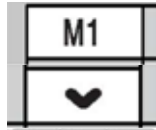

Appuyez sur cette touche pour passer à la saisie service