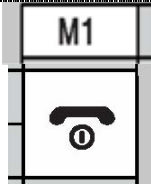

ou

Appuyez sur cette touche pour accéder à «Désactiver»

Appuyez sur cette touche pour désactiver le service RevGeoGate.

RevGeoGate

Reverse Geocoding the world

Appuyez sur cette touche pour confirmer la désactivation.