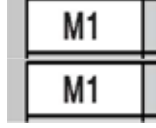

3 fois la touche 7 pour R

3 fois la touche 6 pour O

Appuyez sur cette touche pour mémoriser.

Appuyez sur cette touche pour passer à la saisie service

Saisie du service 6638 (short code) pour le service RevGeoGate