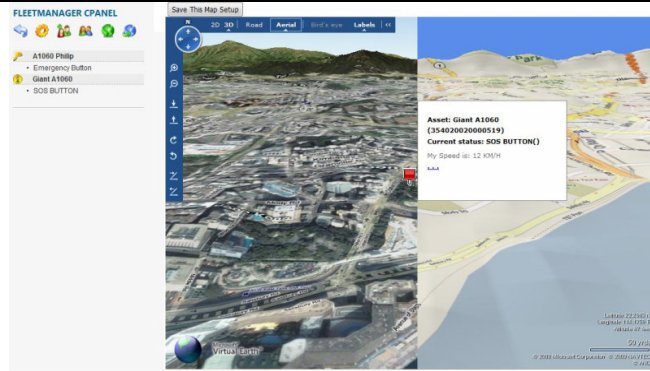

RevGeoGate
Reverse Geocoding the world

Normale situatie

Met

RevGeoGate
Reverse Geocoding the world

Gratis toegang to **Geografisch 3D platform** door middel van een computer

Gratis toegang tot **Geografisch platform** met PDA of Smartphone.

<http://www.revgeogate.be/belgium.html>

Het land dat u moet kiezen is het land van oorsprong van uw simkaart.

Deze dienst werkt internationaal indien er roaming akkoorden zijn met uw mobiele operator.

Actief Sinds: 20/11/2008
Shortcode: 6638
Keyword: AURO