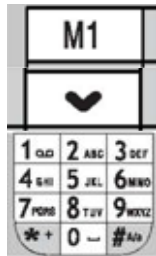

3 keer toets 5 voor L enz.

Indrukken om de landnaam op te slaan.

om naar de keyword invoer te gaan indrukken

opent de keyword invoer
Invoeren van het paswoord "auro"
1 keer toets **2** voor **A**
2 keer toets **8** voor **U**
3 keer toets **7** voor **R**
3 keer toets **6** voor **O**