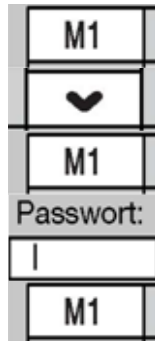

Indrukken om naar het hoofdmenu te gaan.

Om "SOS-instellingen" (SOS Settings) te kiezen.

Indrukken leidt naar de paswoord invoer.

Invoeren van het paswoord "2816".
Dit kan niet veranderd worden.

Indrukken om te bevestigen