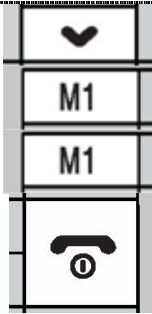

indrukken om naar "Deactiveren" te gaan

indrukken om de RevGeoGate service te deactiveren

indrukken om de activering te bevestigen.
U krijgt een bevestigings-sms

indrukken leidt naar de stand-bymodus