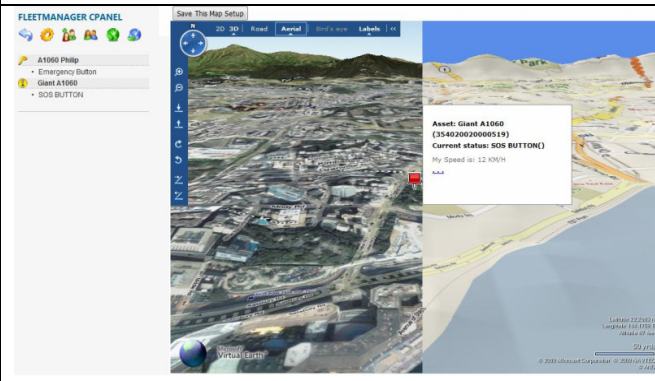

# RevGeoGate

Reverse Geocoding the world

Normale situatie

Met

# RevGeoGate

Reverse Geocoding the world

**3010**

1.5 € / SMS

Gratis toegang tot **Geografisch 3D platform** door middel van een computer

Gratis toegang tot **Geografisch platform** met PDA of Smartphone.

Compatibel met gratis dienst **RevGeoGate Alerts!**

Het land dat u moet kiezen is het land van oorsprong van uw simkaart.

Deze dienst werkt internationaal indien er roaming akkoorden zijn met uw mobiele operator.

Actief Sinds: 01/12/2008  
Shortcode: 3010  
Keyword: AURO